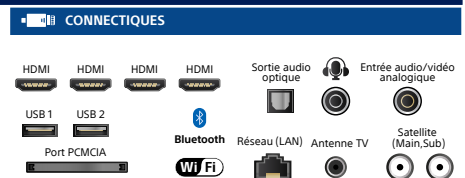

LOGISTIQUE	
Dimension avec socle (LxHxP)	Environ 111.9 x 71.6 x 28.8 cm
Dimension sans socle (LxHxP)	Environ 111.9 x 64.9 x 7.0 cm
Dimension emballage (LxHxP)	Environ 122.5 x 78.2 x 14.1 cm
Poids brut	Environ 18 kg
Poids avec socle / sans socle	Environ 13 kg kg / 12.4 kg
Code EAN	45-48736-13721-9