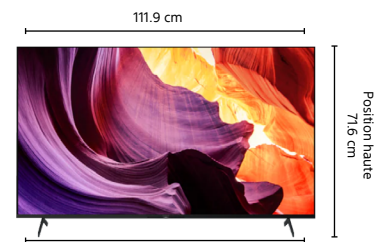

Position haute:
Largeur pieds 66,5 cm